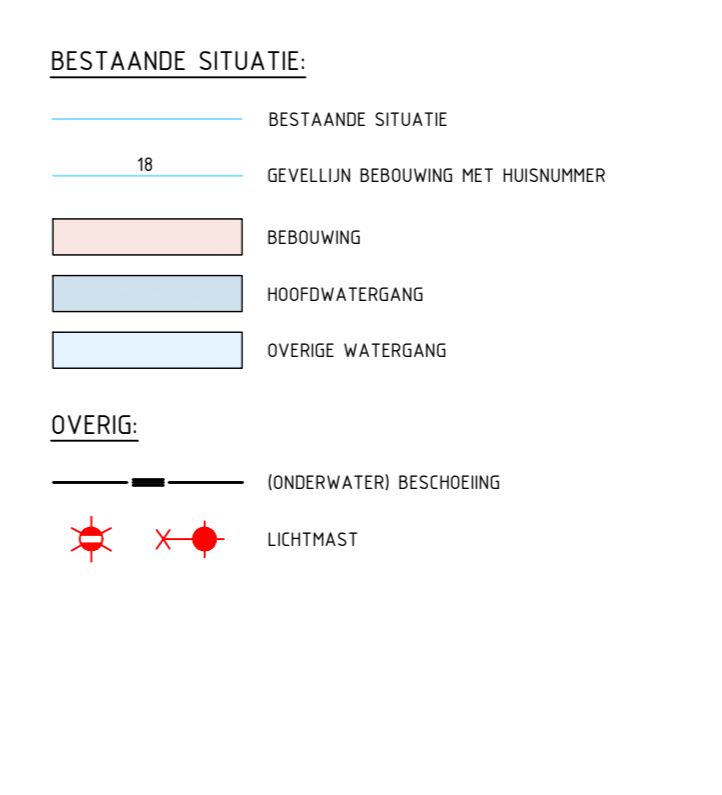

PLANTLIST	
Project :	Poolcirkel Krimpen aan de Lek
Datum :	Groenplan
Behorend bij :	
BOMEN	
Soort	
Tilia cordata	
Acer platanoides emerald queen	
Zelkova serrata village green	
Ginkgo biloba Tremonia	
Prunus Pandora	
Prunus serotina Kanzan	
Paulonia fortunei Fast Blue	
Acer pseudoplatanus Bruchem	
Liquidambar styraciflua slender silhouette	
Prunus serotina Amanogawa	
Acer platanoides Columbare	Hoogstam
Prunus cerasifera Nigra	
VASTE PLANTEN & (SOLITAIRE) HEESTERS	
Soort	
Vak 1	Bepaling indien nodig verwijderen tijdens werkzaamheden bepalen
Vak 2	
Lavandula angustifolia Hidcote	
Persicaria amplexicaulis Blackfield	
Vak 3	
Lavandula angustifolia Hidcote	
Persicaria amplexicaulis Blackfield	
Vak 4	
Spirea betulifolia Tor	
Vak 5	
Spirea japonica darfs red	
Vak 6	
Spirea japonica darfs red	
Vak 7	
Spirea betulifolia Tor	
Vak 8	
Spirea betulifolia Tor	
Vak 9	
Lonicera nida Mairun	
Viburnum opulus Roseum solitair	
Vak 9-A	
Spirea betulifolia Tor	
Vak 10	
Spirea Manon	
Vak 11	
Lavandula angustifolia Hidcote	
Persicaria amplexicaulis Blackfield	
Rudbeckia fulgida Goldsturm	
Vak 12	
Prunus laurocerasus Otto luyken	
Vak 13	
Rudbeckia fulgida Little goldstar	
Vak 14	
Rudbeckia fulgida Little goldstar	
Vak 15	
Salvia nemorosa 'Mainacht'	
Vak 15	
Lonicera nida Mairun	
Viburnum opulus Roseum solitair	
Vak 17	
Nepeta racemosa Grog	
Vak 18	
Lavandula angustifolia Hidcote	
Vak 19	
Lavandula angustifolia Hidcote	
Persicaria amplexicaulis Blackfield	
Rudbeckia fulgida Goldsturm	
Nepeta racemosa Grog	

Krimpen aan de Lek
 Reconstructie Poolcirkel e.o.
 A. Ockersstr, Kompass, Landswelvaren, Noordlicht
 Noordkaap, Noordwester, P. Groenpad en R. van Holststr.

Contracttekening
 Groenplan

Rekening: KLK2201-CTa
 Bladen: TSP van
 schaal: 1:500
 formaat: A0

datum: 28-03-2025
 getekend: S. van Wingerden
 gecontroleerd: R. Kamphorst

BT =
 MT =
 ET = 28-03-2025 Swv BK
 DO =
 VO =
 SO =
 versie datum getekend gecontroleerd

Krimpenwaard
 Groenplan & 20245 Struik 4x 18
 Krimpenwaard