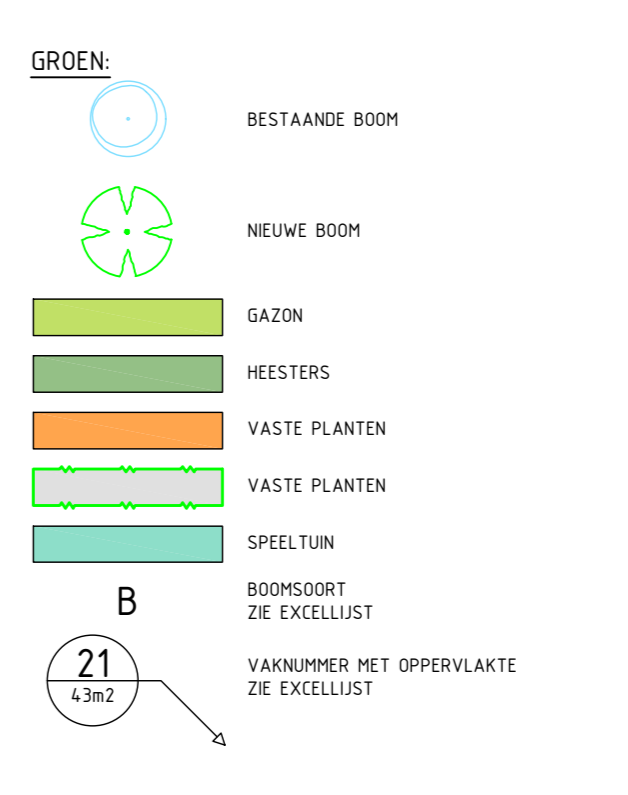

Krimpen aan de Lek
Reconstructie Poolcirkel e.o.
A. Ockersstr, Kompass, Landswelvaren, Noordlicht
Noordkaap, Noordwester, P. Groenpad en R. van Holststr.

Contracttekening
Groenplan

Rekening: KLK2201-CTa
Bladen: TSP van
schaal: 1:500
formaat: A0

datum: 28-03-2025
getekend: S. van Wingerden
gecontroleerd: R. Kamphorst

BT =
MT =
ET = 28-03-2025 Swv BK
DO =
VO =
SO =
versie datum getekend gecontroleerd

Krimpenwaard
Groenplan & 20245 Struik 4x 18
Krimpenwaard

TEKW
Krimpenwaard
Hoofdwatersysteem Krimpenwaard
1102 40 Krimpen aan de Lek
04-18