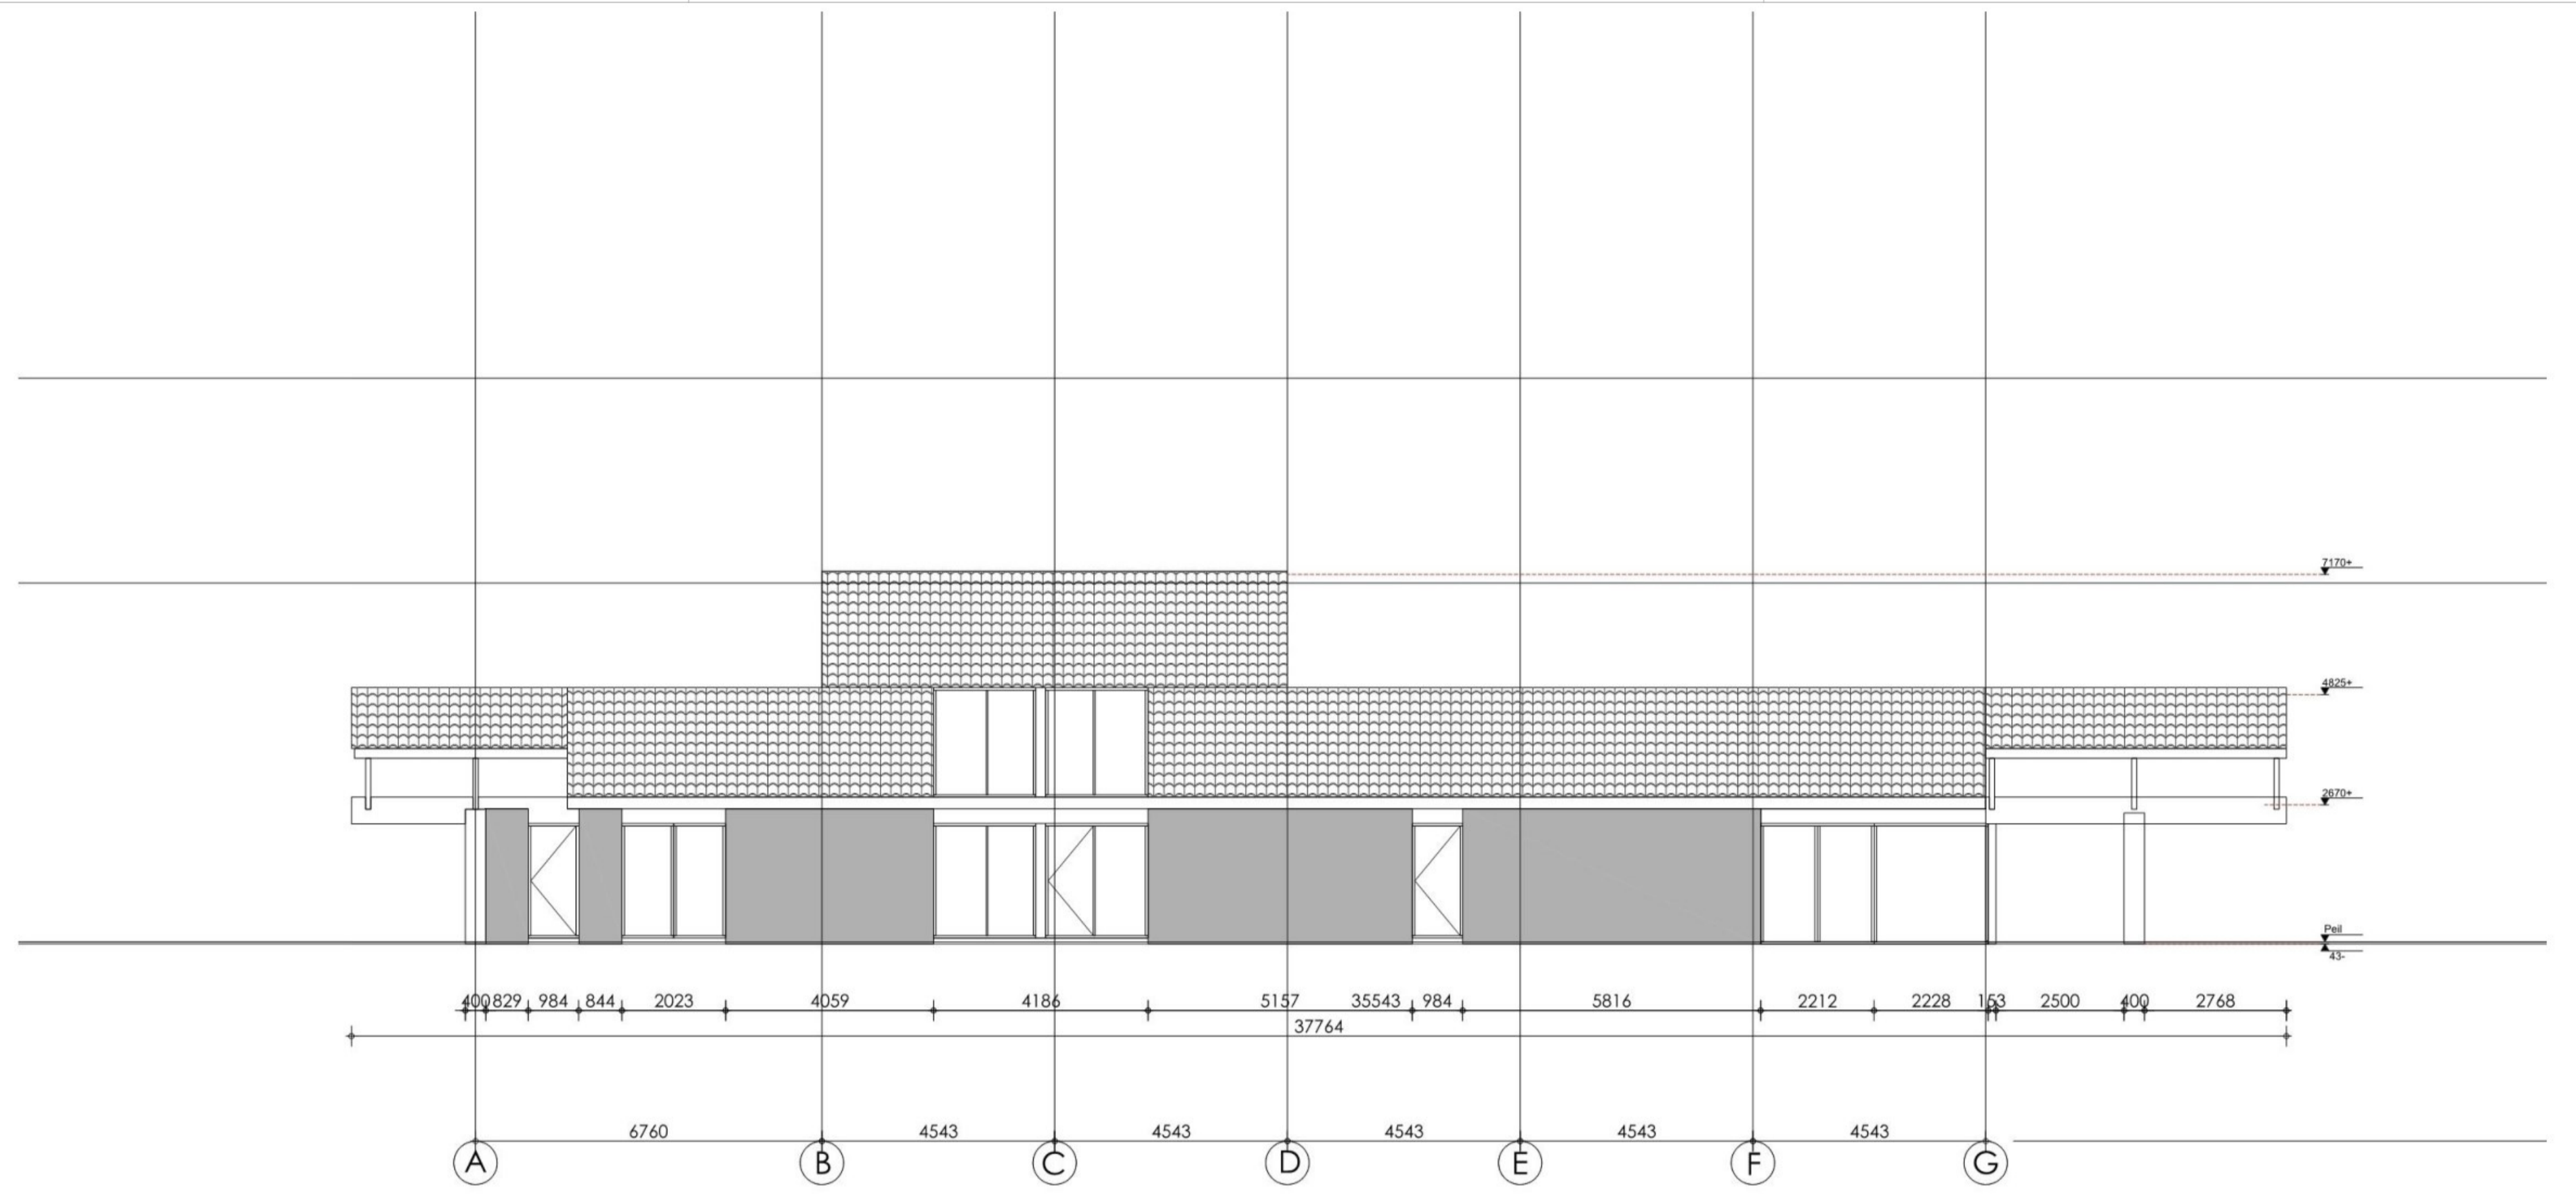

linkergevel