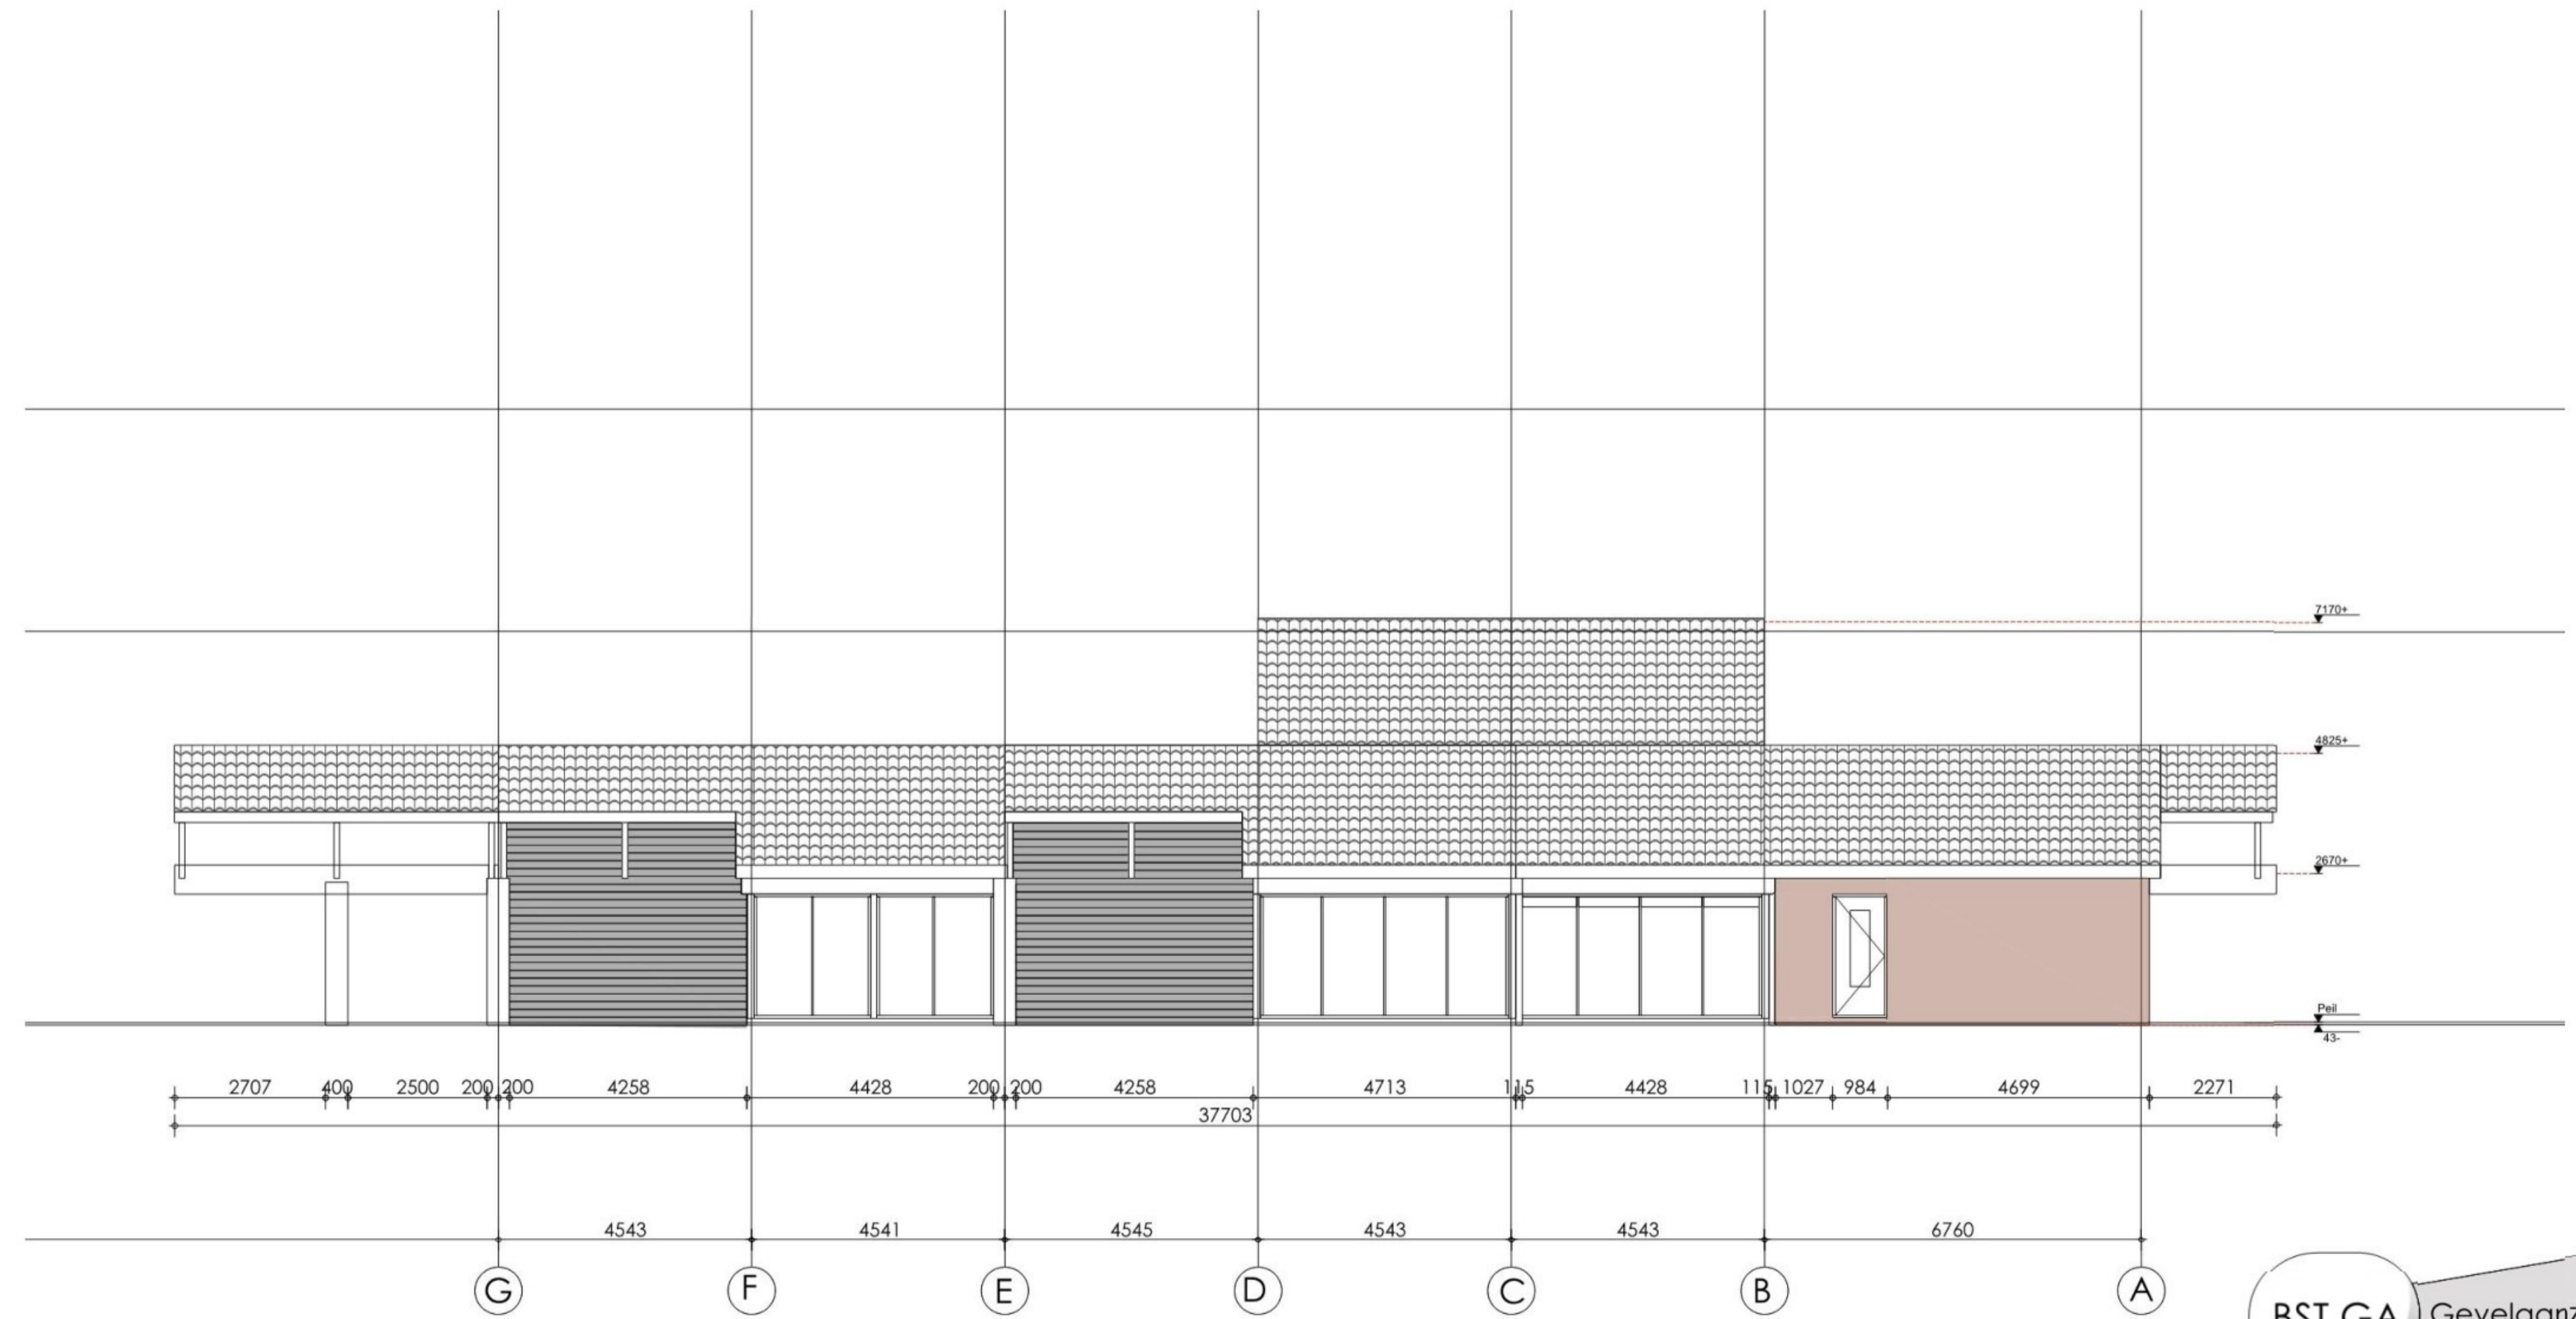

rechtergevel

ALLE MATEN IN HET WERK TE CONTROLEREN!

BST.GA Gevelaanzichten
Bestands situatie

DATUM:	23.07.2021	GETEKEND:	
WIJZ.:		SCHAAL:	1:100
WIJZ.:		FORMAAT:	A1 841 x 594mm
WIJZ.:		STATUS:	BA
WIJZ.:		PROJECT:	"De Vliester" Westvliesterdijk 57 Te Vlist