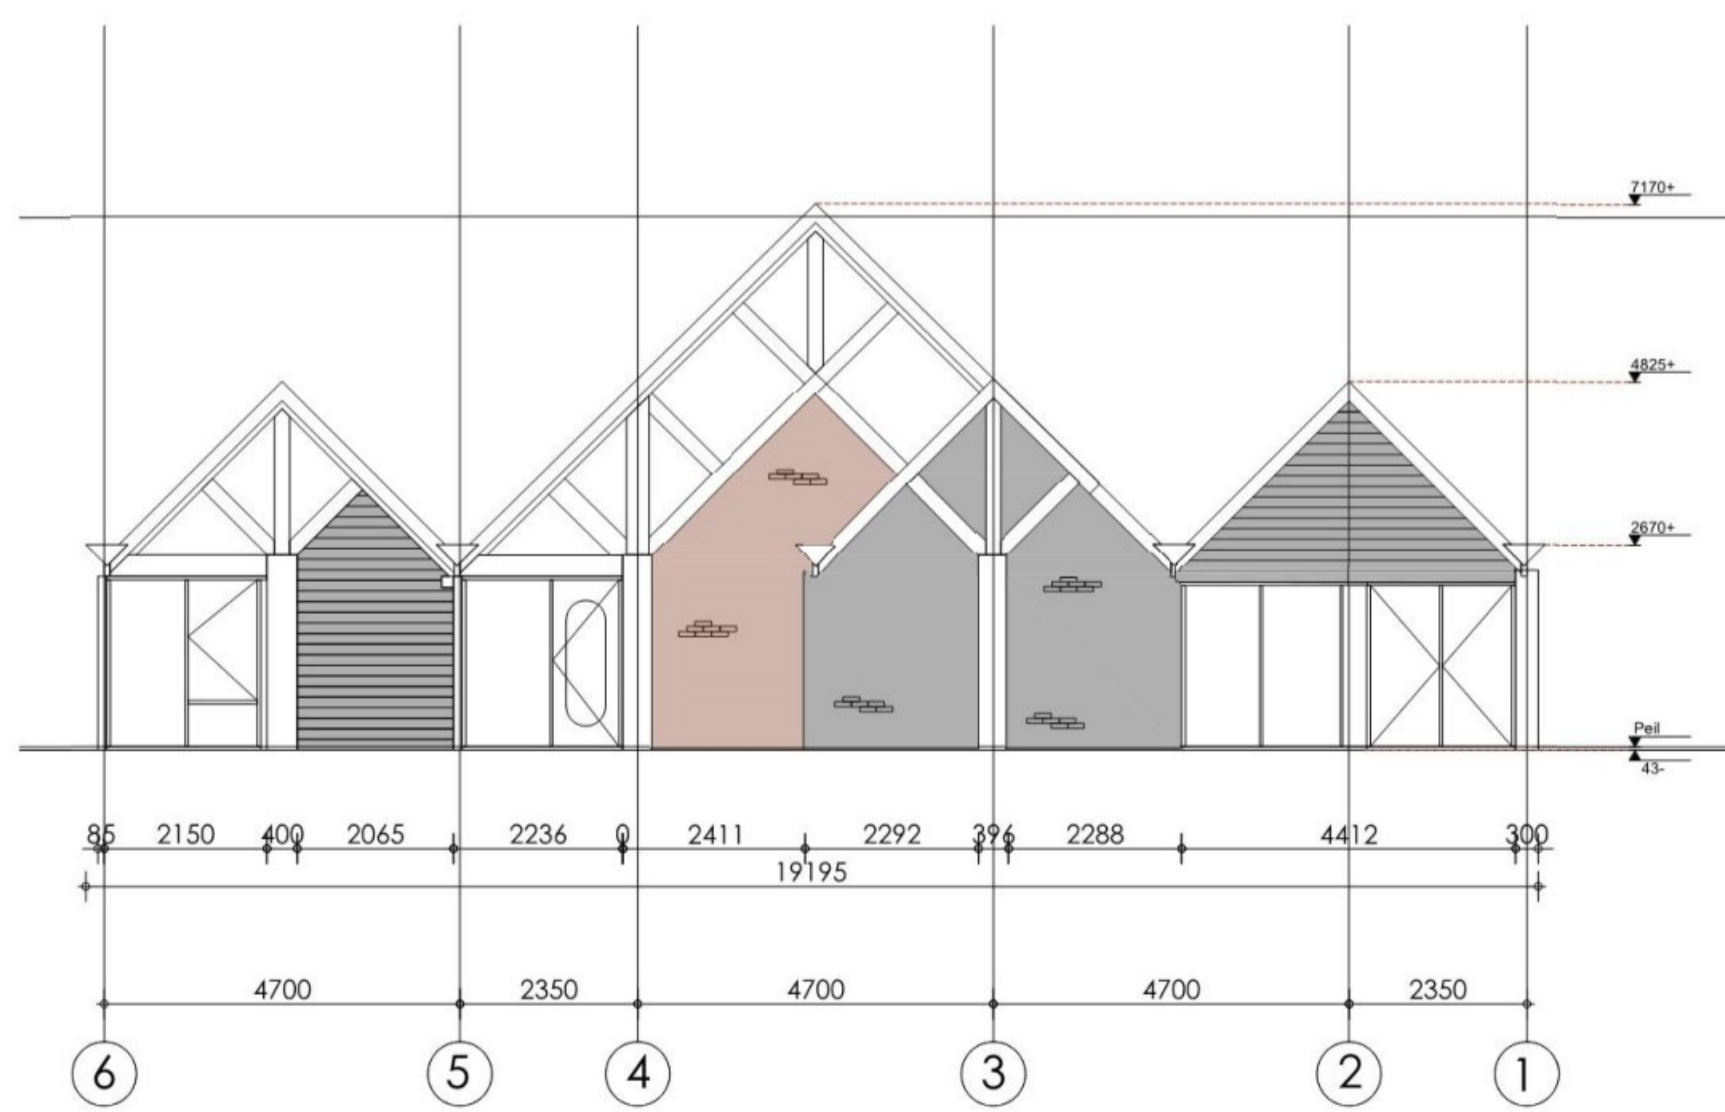

achtergevel