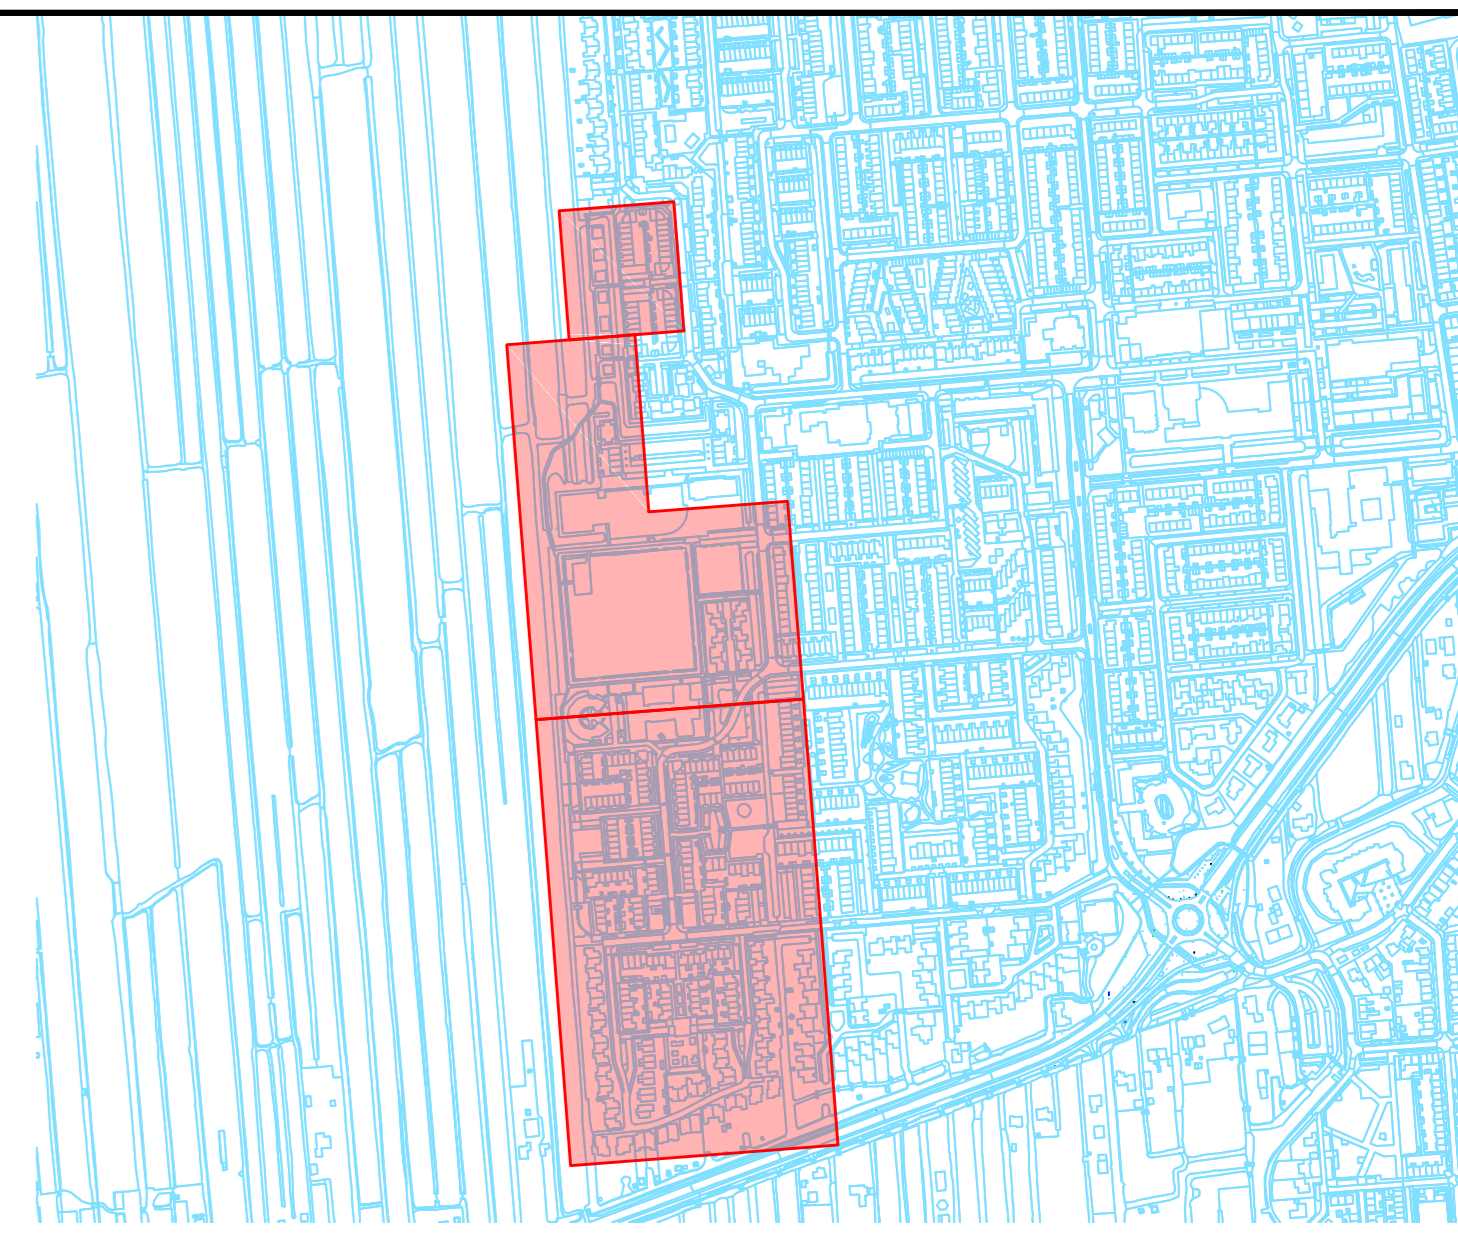

GEBIED 2
GEBIED 1

GEBIED 2
GEBIED 1

GEBIED 3
GEBIED 2

GEBIED 3
GEBIED 2

GEBIED 3
GEBIED 2

GEBIED 3
GEBIED 2

GEBIED 2
GEBIED 1

GEBIED 2
GEBIED 1

A legend and navigation block located in the bottom right. It includes a north arrow icon, a vertical column of colored circles (green, orange, blue, purple, red), and several horizontal lines of varying lengths and styles.